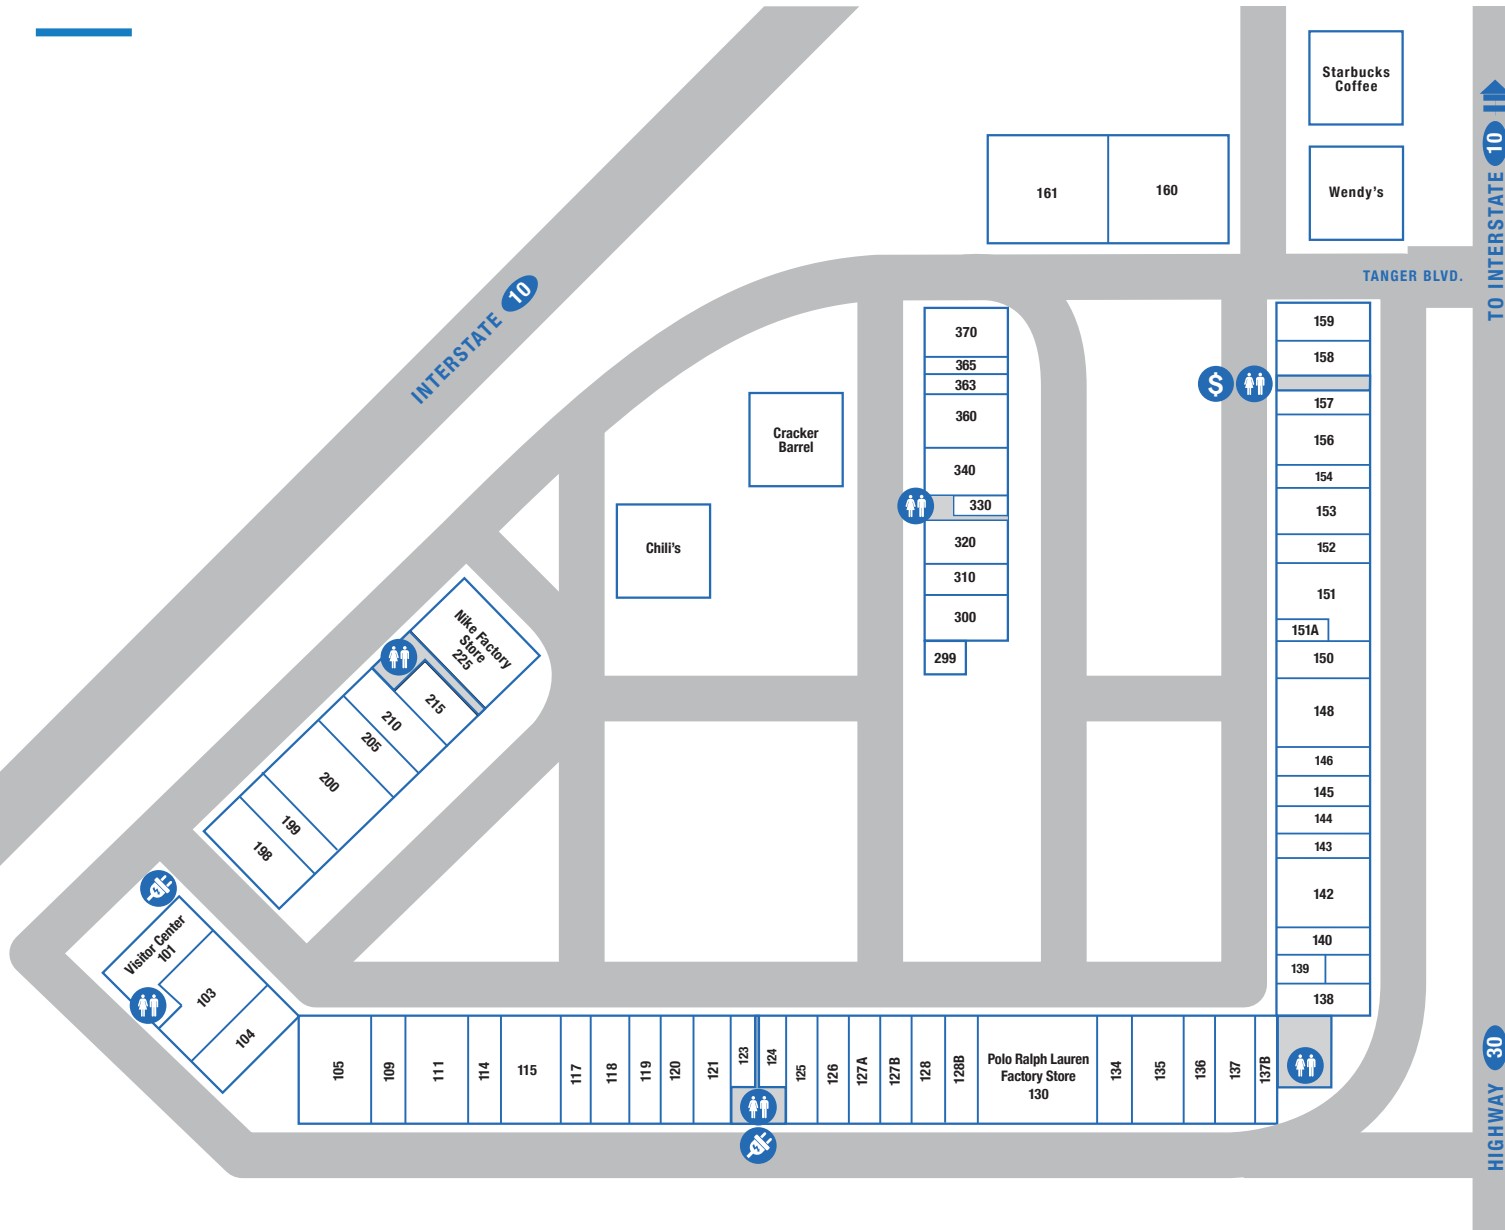

# CENTER MAP

**APPAREL**

<b>135</b>	Adidas	(225) 644-9020
<b>158</b>	Aéropostale	(225) 644-5804
<b>118</b>	All Star Elite	
<b>360</b>	American Eagle Outfitters	(225) 390-9058
<b>210</b>	Ann Taylor Factory Store	(225) 644-6541
<b>111</b>	Banana Republic Factory	(225) 351-5004
<b>136</b>	Champion	(225) 647-4022
<b>114</b>	Charlotte Russe Outlet	(225) 647-2914
<b>117</b>	Chico's Outlet	(225) 644-8350
<b>128</b>	Coach	(225) 647-2600
<b>159</b>	Express Factory Outlet	(225) 403-8019
<b>200</b>	Gap Outlet	(225) 647-6585
<b>119</b>	Guess Factory Store	(225) 319-5262
<b>300</b>	J.Crew Factory	(225) 644-4412
<b>148</b>	Lane Bryant Outlet	(225) 644-3675
<b>109</b>	L'eggs Hanes Bali Playtex	(225) 647-4044
<b>127A</b>	Levi's Outlet	(225) 647-3514
<b>139</b>	Lids	(225) 459-7150
<b>340</b>	Loft Outlet	(225) 644-7104
<b>199</b>	Material Girl Boutique	(225) 647-9703
<b>198</b>	Maurices	(225) 208-7381
<b>142</b>	Michael Kors	(225) 644-8802
<b>105</b>	Old Navy Outlet	(225) 647-9900
<b>130</b>	Polo Ralph Lauren	(225) 644-2624
<b>115</b>	Puma Outlet	(225) 441-3099
<b>134</b>	Reebok	(225) 612-1001
<b>150</b>	Rue21	(225) 647-9518
<b>126</b>	Shoe Lovers	(225) 647-0823
<b>205</b>	Skechers	(225) 612-0689
<b>154</b>	Southern Marsh	(225) 644-9080
<b>310</b>	Talbots Outlet	(225) 647-0691
<b>145</b>	The Uniform Outlet	(225) 647-0131
<b>120</b>	Tommy Hilfiger	(225) 644-1957

<b>320</b>	Under Armour	(225) 330-8017
------------	--------------	----------------

**CHILDREN'S APPAREL**

<b>135</b>	Adidas	(225) 644-9020
<b>104</b>	Carter's   OshKosh	(225) 459-4444
<b>136</b>	Champion	(225) 647-4022
<b>200</b>	Gap Outlet	(225) 647-6585
<b>300</b>	J.Crew Factory	(225) 644-4412
<b>198</b>	Maurices	(225) 208-7381
<b>105</b>	Old Navy Outlet	(225) 647-9900
<b>154</b>	Southern Marsh	(225) 644-9080
<b>156</b>	The Children's Place	(225) 304-5642
<b>320</b>	Under Armour	(225) 330-8017